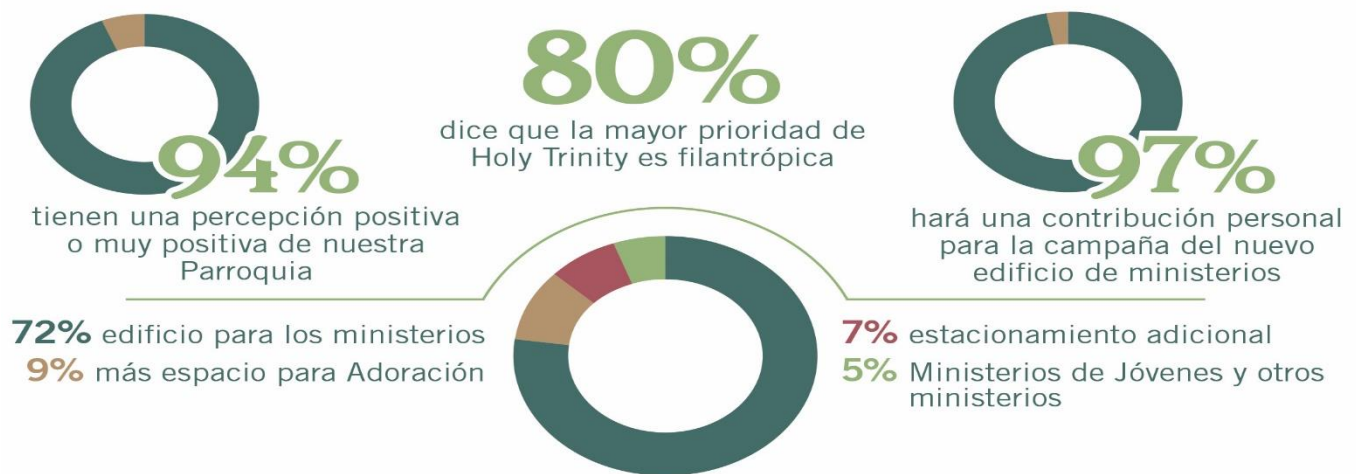

Estimado Feligreses,

Quiero agradecer a cada uno de los que participaron en nuestro reciente estudio de planeación para la campaña. Sus respuestas nos ayudarán a trazar un nuevo curso para el futuro de Holy Trinity y asegurarnos que nuestra Parroquia siga floreciendo en su ubicación actual por generaciones.

El firme consenso del estudio de planeación me ha convencido a mí y a los líderes parroquiales, que éste es un buen momento para comenzar y unirnos a la campaña del Arzobispo Gustavo llamada "On The Way –¡Ándale! Capital Campaign".

Mientras nos ocupamos de las necesidades de Holy Trinity con la Campaña Capital de "Creer, Pertener y Más Allá", también cumpliremos con nuestra parte para la campaña de la Arquidiócesis para ayudar a todos los católicos en la Arquidiócesis de San Antonio.

Estamos usando el estudio de planeación para priorizar nuestras metas.

Estamos muy contentos de dar este siguiente paso juntos como Parroquia. Nosotros hemos sido bendecidos en abundancia y estamos dispuestos a compartirlo para mejorar nuestra parroquia.

En las próximas semanas y días, estaremos preparando el arranque de la campaña "Creer, Pertener y Mas Allá" (Believe, Belong and Beyond) y estaremos proporcionando información de nuestro progreso con frecuencia. Por ahora, les pedimos sus oraciones por el éxito de la campaña; que empiecen a pensar acerca de la contribución que pudieran hacer para la construcción del edificio de ministerios, para añadir ministerios importantes y para la expansión de nuestro estacionamiento.

Este es un momento emocionante para Holy Trinity. Tengo confianza en que si trabajamos juntos podremos construir una fortaleza espiritual y una base financiera para ahora y para futuras generaciones.

Sinceramente,

Monseñor Mike Yarbrough
Pastor

Fr. Daniel Villarreal
Vicario Parroquial